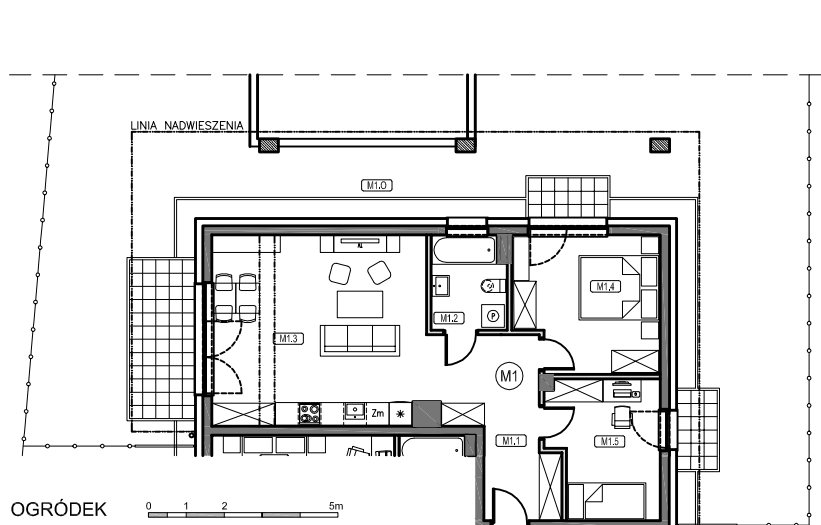

LIPOWA 50

KARTA MIESZKANIA M01

PARTER

UL. LIPOWA 50, 81-572 GDYNIA

ŚCIANA BEZ MOŻLIWOŚCI ROZBIÓRKI

ŚCIANA Z MOŻLIWOŚCIĄ ROZBIÓRKI

OGRÓDEK

MIESZKANIE NR 1

NR POM.	NAZWA POMIESZCZENIA	POW./m ²
M1.1	KORYTARZ	11,70
M1.2	ŁAZIENKA	4,88
M1.3	POKÓJ Z ANEKSEM KUCHENNYM	28,50
M1.4	POKÓJ	13,50
M1.5	POKÓJ	10,32
RAZEM:		68,90
M1.0	OGRÓDEK	129,02

POWIERZCHNIA WEWNĘTRZNA 70,74m²