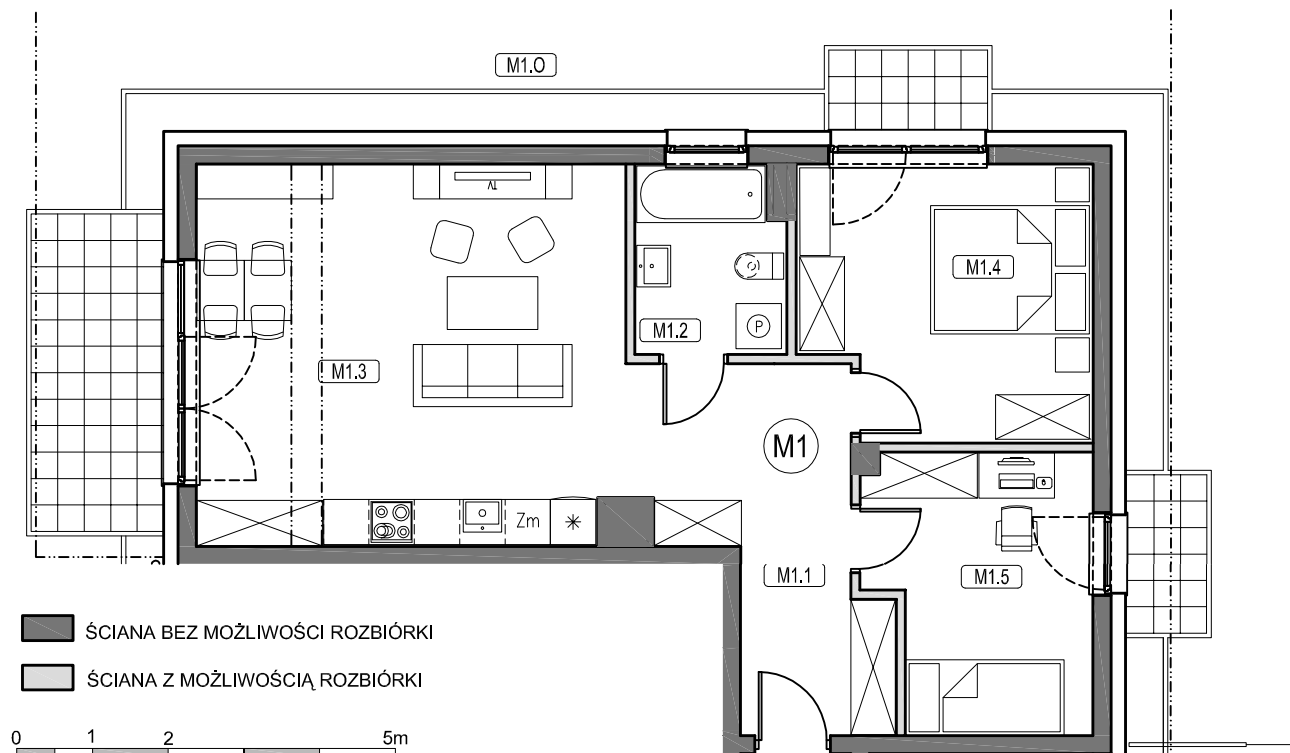

LIPOWA 50

KARTA MIESZKANIA M01

PARTER

UL. LIPOWA 50, 81-572 GDYNIA

ŚCIANA BEZ MOŻLIWOŚCI ROZBIÓRKI

ŚCIANA Z MOŻLIWOŚCIĄ ROZBIÓRKI

OGRÓDEK

MIESZKANIE NR 1

NR POM.	NAZWA POMIESZCZENIA	POW./m ²
M1.1	KORYTARZ	11,70
M1.2	ŁAZIENKA	4,88
M1.3	POKÓJ Z ANEKSEM KUCHENNYM	28,50
M1.4	POKÓJ	13,50
M1.5	POKÓJ	10,32
RAZEM:		68,90
M1.0	OGRÓDEK	129,02

POWIERZCHNIA WEWNĘTRZNA 70,74m²