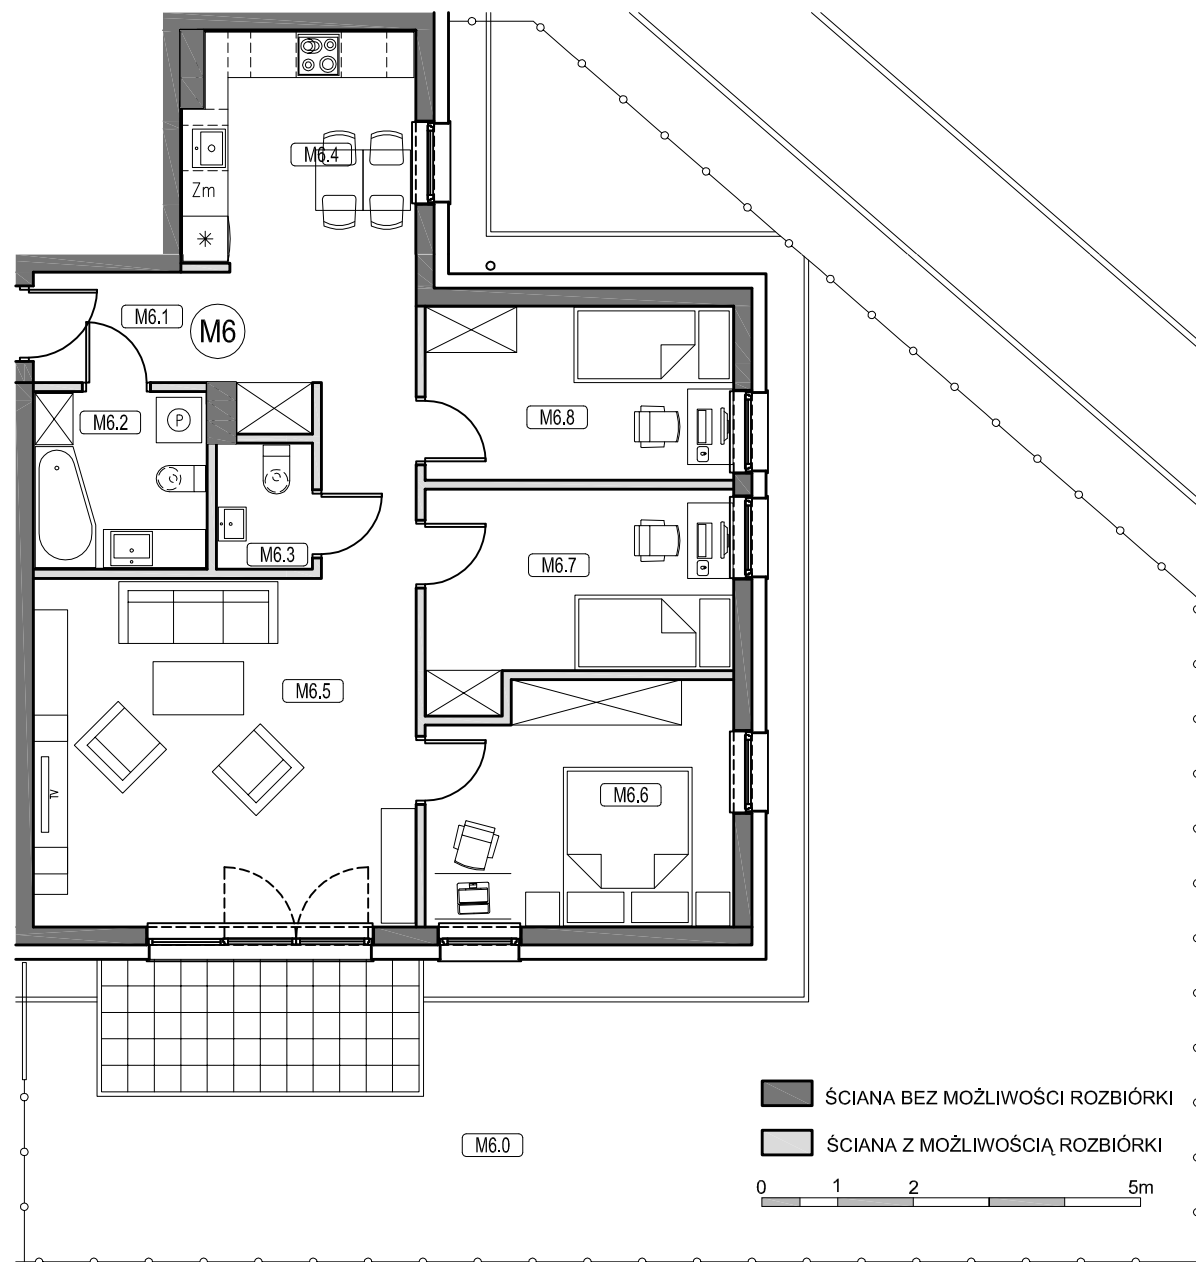

KARTA MIESZKANIA M06
PARTER
 UL.LIPOWA 50, 81-572 GDYNIA

MIESZKANIE NR 6

NR POM.	NAZWA POMIESZCZENIA	POW./m2/
M6.1	KORYTARZ	11,31
M6.2	ŁAZIENKA	5,40
M6.3	ŁAZIENKA	2,12
M6.4	KUCHNIA	9,57
M6.5	POKÓJ	23,32
M6.6	POKÓJ	12,66
M6.7	POKÓJ	10,40
M6.8	POKÓJ	9,38
RAZEM:		84,16
M6.0	OGRÓDEK	113,19

POWIERZCHNIA WEWNĘTRZNA 87,64m²

MR PROJEKT Sp. z o.o.
www.mrprojekt.com.pl
biuro@mrprojekt.com.pl
 tel.536-022-022