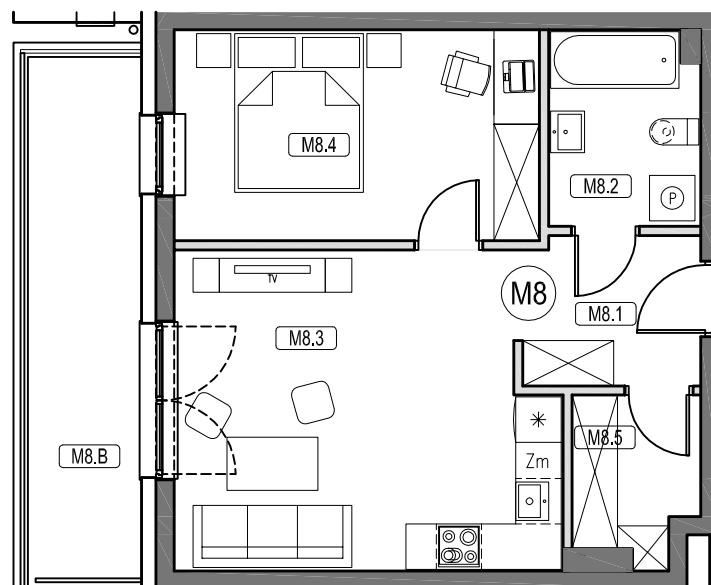

KARTA MIESZKANIA M08
I PIĘTRO
 UL. LIPOWA 50, 81-572 GDYNIA

MIESZKANIE NR 8		
NR. POM.	NAZWA POMIESZCZENIA	POW./m ²
M8.1	KORYTARZ	4,76
M8.2	ŁAZIENKA	5,11
M8.3	POKÓJ Z ANEKSEM KUCHENNYM	20,60
M8.4	POKÓJ	13,48
M8.5	GARDEROBA	3,42
RAZEM:		47,37
M8.B	BALKON	10,34

POWIERZCHNIA WEWNĘTRZNA 50,61m²

 ŚCIANA BEZ MOŻLIWOŚCI ROZBIÓRKI
 ŚCIANA Z MOŻLIWOŚCIĄ ROZBIÓRKI

MR PROJEKT Sp. z o.o.
www.mrprojekt.com.pl
biuro@mrprojekt.com.pl
 tel. 536-022-022