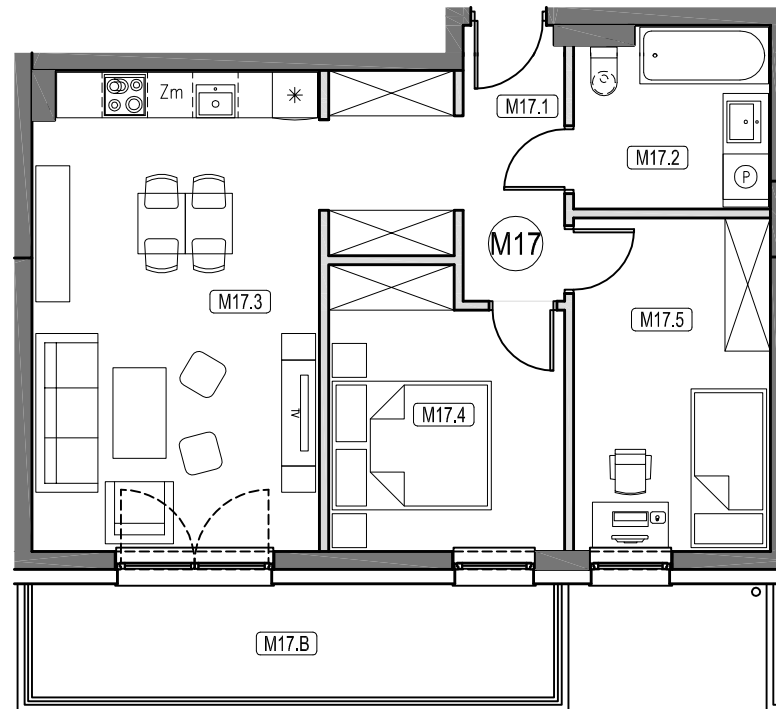

KARTA MIESZKANIA M17
II PIĘTRO
 UL. LIPOWA 50, 81-572 GDYNIA

-  ŚCIANA BEZ MOŻLIWOŚCI ROZBIÓRKI
-  ŚCIANA Z MOŻLIWOŚCIĄ ROZBIÓRKI

MIESZKANIE NR 17		
NR. POM.	NAZWA POMIESZCZENIA	POW./m2/
M17.1	KORYTARZ	9,22
M17.2	ŁAZIENKA	6,11
M17.3	POKÓJ Z ANEKSEM KUCHENNYM	23,97
M17.4	POKÓJ	10,95
M17.5	POKÓJ	11,47
RAZEM:		61,72
M17.B	BALKON	10,35

POWIERZCHNIA WEWNĘTRZNA 64,04m²

MR PROJEKT Sp. z o.o.
www.mrprojekt.com.pl
biuro@mrprojekt.com.pl
 tel. 536-022-022