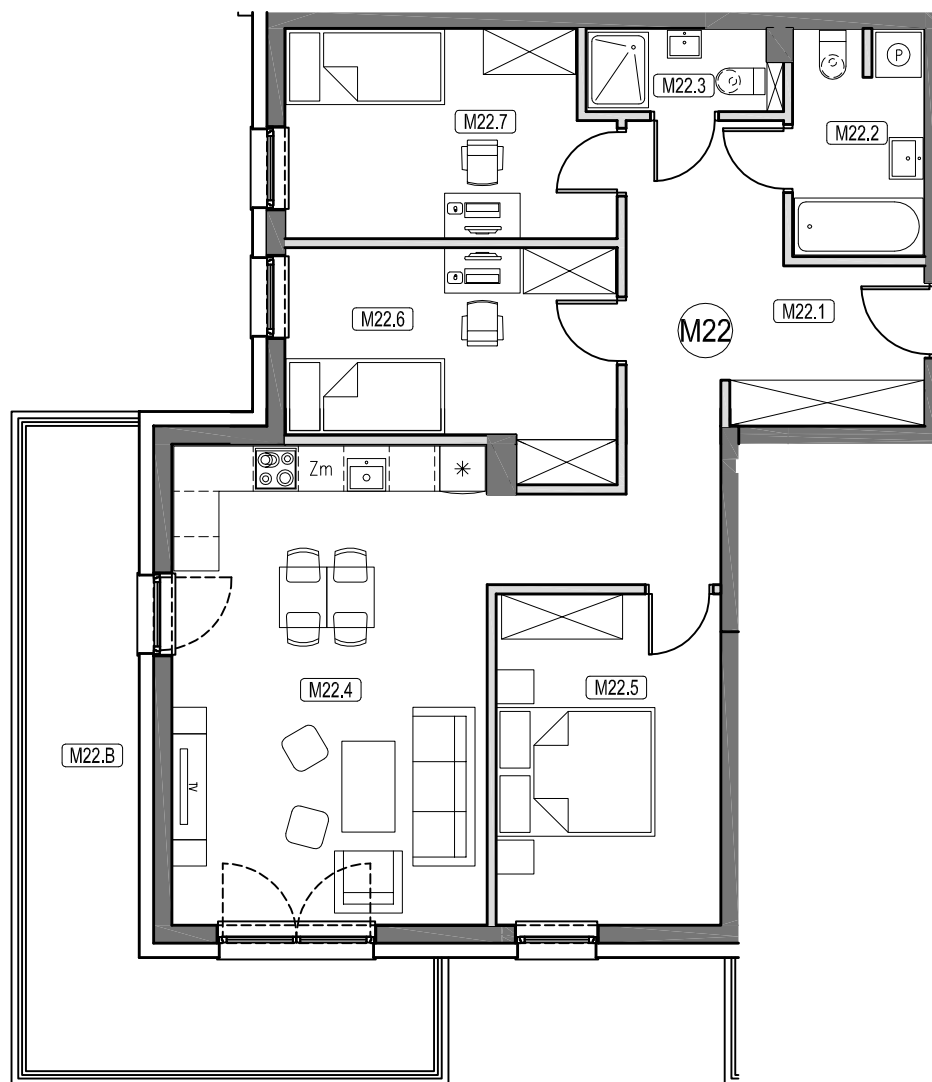

KARTA MIESZKANIA M22
III PIĘTRO
 UL.LIPOWA 50, 81-572 GDYNIA

MIESZKANIE NR 22		
NR POM.	NAZWA POMIESZCZENIA	POW./m ²
M22.1	KORYTARZ	17,13
M22.2	ŁAZIENKA	5,21
M22.3	ŁAZIENKA	2,77
M22.4	POKÓJ Z ANEKSEM KUCHENNYM	26,52
M22.5	POKÓJ	13,01
M22.6	POKÓJ	11,77
M22.7	POKÓJ	11,56
RAZEM:		87,97
M22.B	BALKON	18,64

POWIERZCHNIA WEWNĘTRZNA 91,59m²

■ ŚCIANA BEZ MOŻLIWOŚCI ROZBIÓRKI

▒ ŚCIANA Z MOŻLIWOŚCIĄ ROZBIÓRKI

0 1 2 5m

MR PROJEKT Sp. z o.o.
www.mrprojekt.com.pl
biuro@mrprojekt.com.pl
 tel.536-022-022